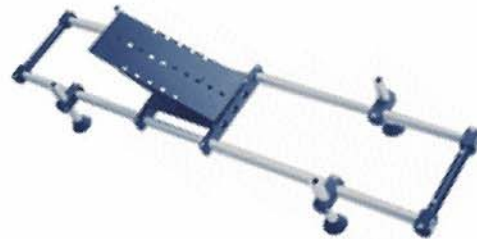

# GRIPS, MISCELLANEOUS

LISTINO PREZZI NOLEGGIO  
RENTAL EQUIPMENT PRICE LIST

COSTO AL GIORNO  
DAILY RATE in EURO

DOLLY WEIGHT	PESI VARI x DOLLIES	0.50
PAGANINES / BASSO BLOCK	PEDANINE	0.50
BOX OF WEDGES	CASSA ZEPPE	2.50
APPLE BOX	CUBO	0.50
BLACK GOBO	GOBBO DI PANNO NERO	2.50
ITALIAN BIG BLACK GOBO	GOBO A CULISSE ITALIANO	2.50
SUN UMBRELLA	OMBRELLONE	0.50
PVC UMBRELLA	OMBRELLONE PVC	2,00
DIRECTOR CHAIR	SEDIA REGIA	0.50
DIRECTOR CHAIR - ALUMINIUM	SEDIA REGIA ALLUMINIO	1.50
LADDER - POD 3 EXTENSION	TRI - SCALA 3 ALZATE	75,00
FOLDING STEPLADDERS 6 ft (ALUMINIUM)	SCALA ALLUMINIO MT. 2	2,00
FOLDING STEPLADDERS 9 ft (ALUMINIUM)	SCALA ALLUMINIO MT. 3	2.50
FOLDING STEPLADDERS 12 ft (ALUMINIUM)	SCALA ALLUMINIO MT. 4	3.50
FOLDING STEPLADDERE 21 ft (ALUMINIUM)	SCALA ALLUMINIO MT. 7	4,00
STEEL SCAFFOLD COMPLETE 5 ft	TORRETTA COMPLETA MT. 1.5	10,00
ALUMINIUM SCAFFOLD COMPLETE 5 ft	TORRETTA ALLUMINIO MT. 1.5	15,00
PARALLELE x TOWER (SCAFFOLD SIDES)	SPALLIERA x TORRETTA	2.50
X-CROSS x TOWER	CROCIERA x TORRETTA	0.50
DANCE FLOOR x TOWER	PIANO IN LEGNO x TORRETTA	1.50
JOINERS TOWER	TIRANTE x TORRETTA	0.50
PROTECTION RAILING	RINGHIERINO x TORRETTA	1.50
SERIES SCAFFOLD WHEELS	SERIE RUOTE x TORRETTA	1.50
BIG SIZE REFLECTOR	RIFLESSO GRANDE	2.50
DOUBLESIDES REFLECTOR SILVER	RIFLESSO CON FORCELLA ARGENTO	2.50
DOUBLESIDES REFLECTOR GOLD	RIFLESSO CON FORCELLA ORO	2.50
MIRROR REFLECTOR	RIFLESSO A SPECCHIO	3,00
ARRI FAST LOOK FRAME 06 x 06 ft	TELAIO COMBINIBILE ARRI 2x2 mt	10,00
FRAME HOLDERS	FARFALLA x TELAIO ARRI	2.50
ALUMINIUM FRAME 03 x 03 ft	TELAIO ALLUMINIO 1x1 mt	1.50
ALUMINIUM FRAME little - small	TELAIO ALLUMINIO V.M.	1.50
WOOD FRAME	TELAIO LEGNO V.M.	0.50
FRAME BRACKETT	STAFFA PORTA TELAIO	0.50
CRANCK - UP STAND 6.10 mt	STATIVO CRANCK - UP	25,00
WIND - UP STAND 3.5 mt	STATIVO WIND - UP	5,00
FRAME STAND	STATIVO X TELAIO	3.50
UNIVERSAL STAND	STATIVO COMPASSO GRANDE	1,00
C STAND	STATIVO C -STAND	1.50
HI - HI ROLLER STAND	STATIVO HI-HI ROLLER	3.50
JOINER CLAMP	MORSETTO FALEGNAME	0.50
BIG JOINERS CLAMP mt. 1	MORSETTO FALEGNAME MT.	1,00
TRIANGLE ROSTRUM mt. 0.5	TRABANELLO TRIANGOLARE MT. 0,5	1,00
TRIANGLE ROSTRUM mt. 1	TRABANELLO TRIANGOLARE MT. 1	1,00
SQUARE ROSTRUM mt. 0.5	TRABANELLO QUADRATO MT. 0,5	2,00
SQUARE ROSTRUM mt. 1	TRABANELLO QUADRATO MT. 1	2.50
POLECAT - BARRACUDA	CANNA ESPANSIONE	1,00
LIFT x POLECAT / BARRACUDA	PROLUNGA x CANNA ESPANSIONE	0.50
TRACKING BOARDS BASE	CAVALLA PER PANIFORTI	5,00
TRACKING BOARDS	PANIFORTE	5,00
SAND BAG	SACCHETTO SABBIA	0.50
POLY FORK	FORCINA POLISTIROLO	0.50
POLY MT. 2 x 1	FOGLIO POLISTIROLO MT. 2 x 1	15,00
POLY MT. 1 x 1	FOGLIO POLISTIROLO MT. 1 x 1	10,00
CAR MOUNT COMPLETE	CAR MOUNT COMPLETO	50,00
CAMERA CAR BRACKETT	STAFFA AUTO LATERALE	5,00
HOOD MOUNT KIT	VIOLINO	30,00
MATTHEWS SUCTION CUP	VENTOSA MATTHEWS	20,00
MAGIC - ARM	BRACCIO MANFROTTO	10,00
PULLEY	CARRUCOLA	2.50
MEGAPHONE	MEGAFONO	25,00